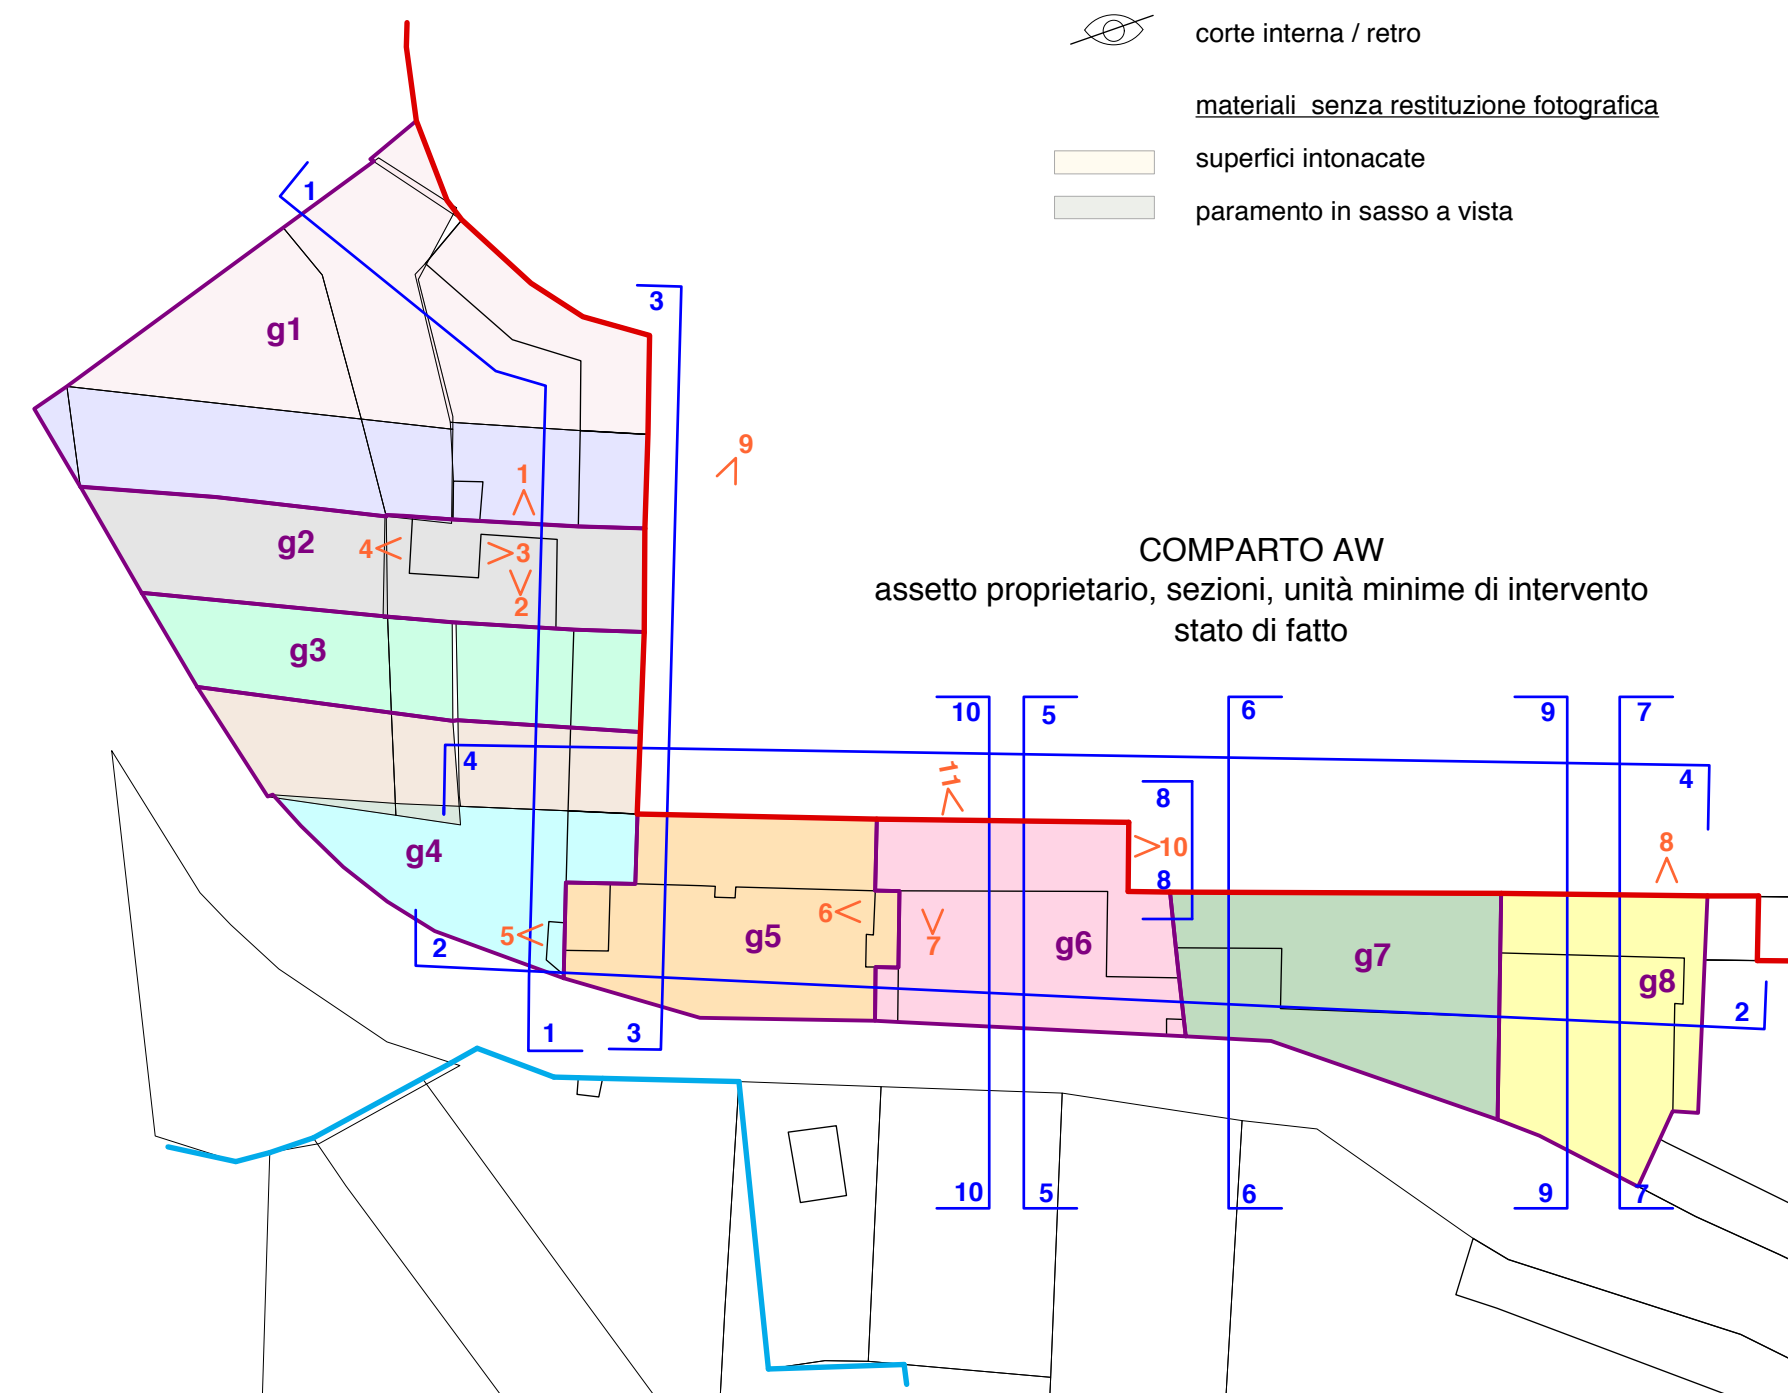

1. **Legenda - prospetti stato di fatto**
2. b_n classificazione facciate
   - b1.1 di tipologia storica locale
     - elementi puntuali di valore
     - elementi puntuali di degrado
   - b1.2 di tipologia storica locale con trasformazioni e alterazioni
   - b1.3 di immobili tipologicamente e/o morfologicamente difformi
   - b2 di edifici di elevata valenza storica e ambientale
   - b3 di edifici agricoli
   - copertura a capanna
   - ✱ copertura a padiglione
   - copertura piana
   - percezione del costruito
   - fronte strada pubblica
   - corte interna / retro
   - materiali senza restituzione fotografica
   - superfici intonacate
   - paramento in sasso a vista