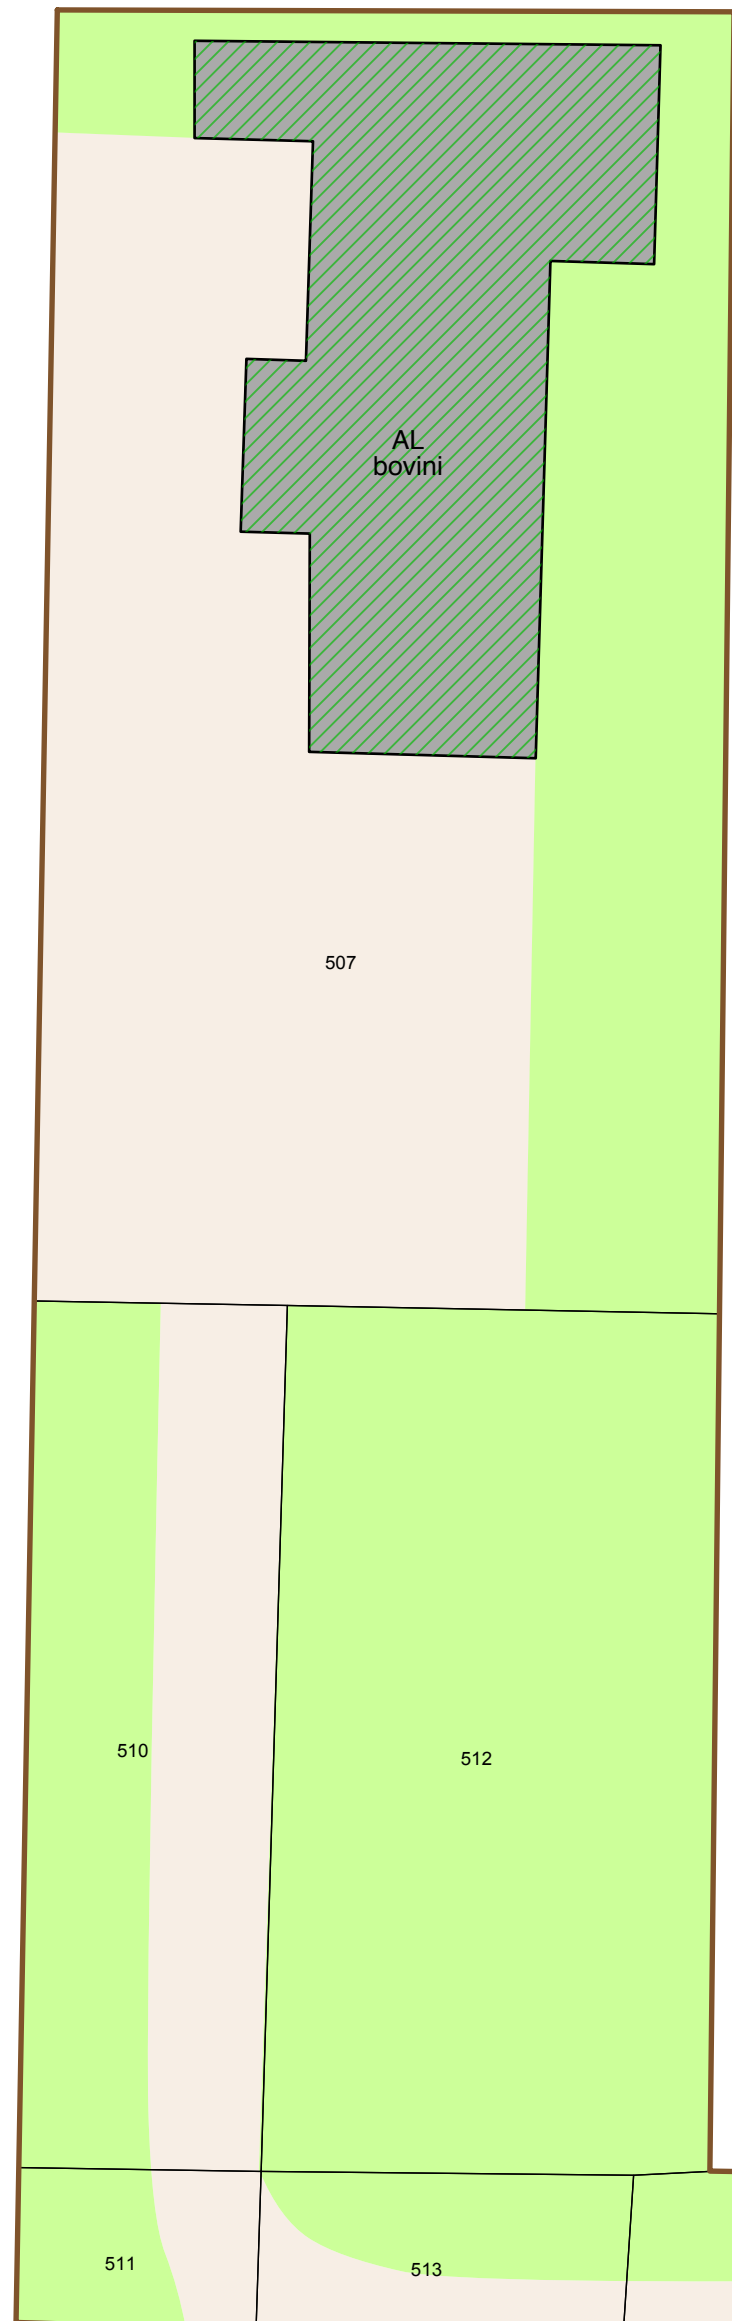

Analisi su base catastale 1:500