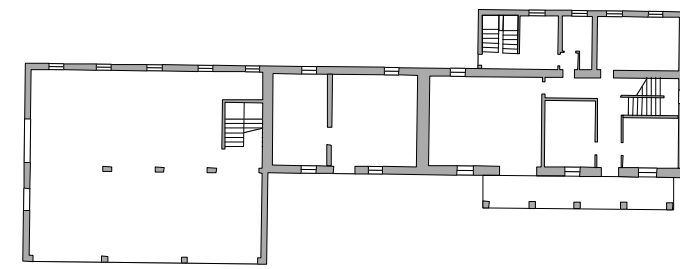

Vista da est